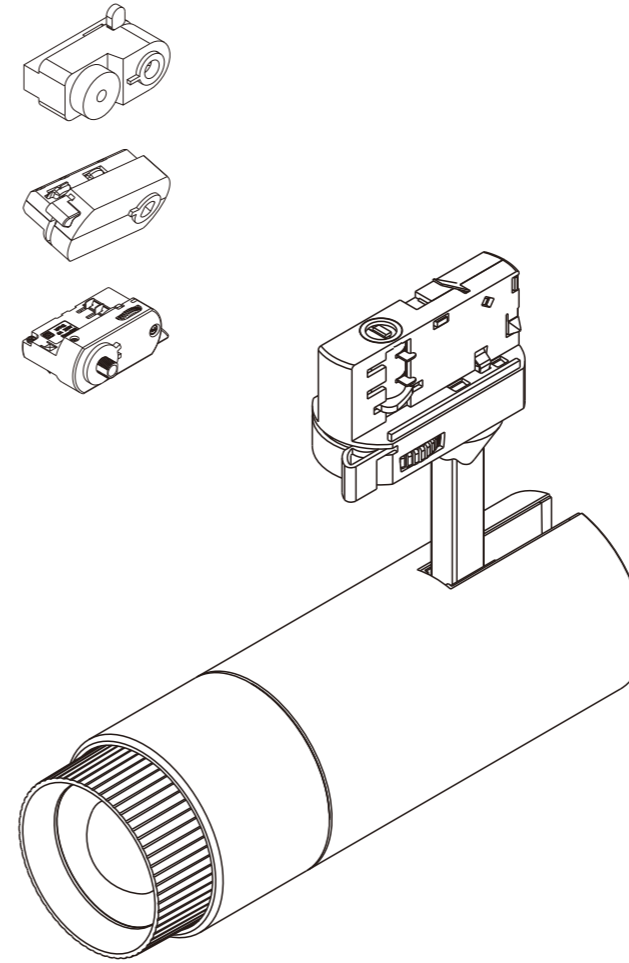

ARTLED

ARTLED261A LED Track Lamp

Power of Light

2/3/4

Wires adaptor
Beam angle adjustable

Product	LED Track Light
Wattage	<input type="checkbox"/> 15W <input type="checkbox"/> 20W <input type="checkbox"/> 30W
Voltage	220V-240V
C C T	<input type="checkbox"/> 3000k <input type="checkbox"/> 4000k <input type="checkbox"/> 5000k
Beam angle	<input type="checkbox"/> 15°-60° <input type="checkbox"/> 20°-60°
Power Factor	>0.9
C R I	>90Ra
I P	20

RoHS **CE** 

Zakłady Artystyczne ART Sp. z o.o.
www.art-led.pl

ARTLED

ARTLED261A LED Track Lamp

Power of Light

2/3/4

Wires adaptor
Beam angle adjustable

Product	LED Track Light
Wattage	<input type="checkbox"/> 15W <input type="checkbox"/> 20W <input type="checkbox"/> 30W
Voltage	220V-240V
C C T	<input type="checkbox"/> 3000k <input type="checkbox"/> 4000k <input type="checkbox"/> 5000k
Beam angle	<input type="checkbox"/> 15°-60° <input type="checkbox"/> 20°-60°
Power Factor	>0.9
C R I	>90Ra
I P	20