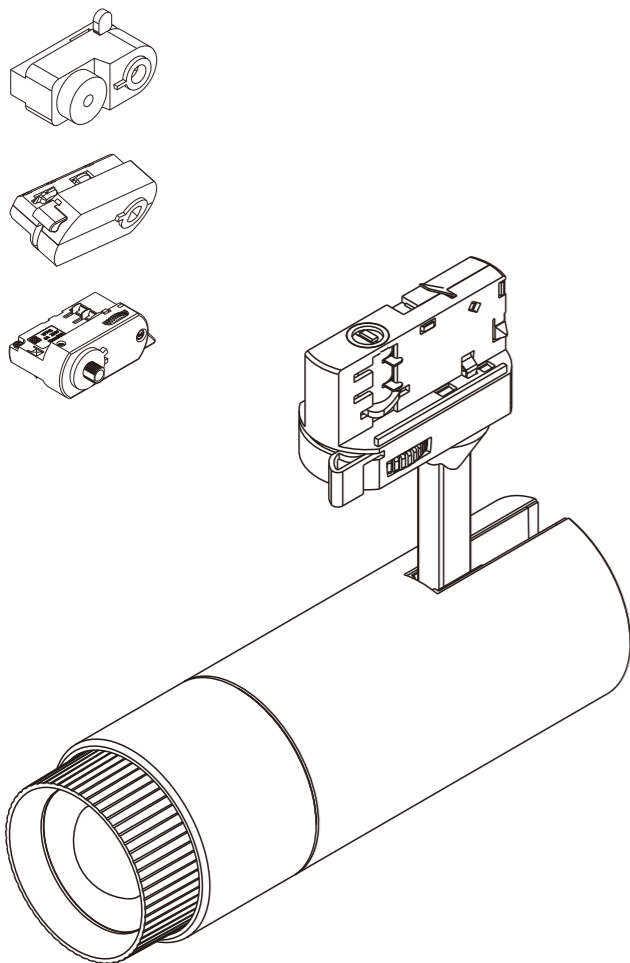

ARTLED

ARTLED261A LED Track Lamp

Power of Light

2/3/4

Wires adaptor
Beam angle adjustable

Product	LED Track Light
Wattage	<input type="checkbox"/> 15W <input type="checkbox"/> 20W <input type="checkbox"/> 30W
Voltage	220V-240V
C C T	<input type="checkbox"/> 3000k <input type="checkbox"/> 4000k <input type="checkbox"/> 5000k
Beam angle	<input type="checkbox"/> 15°-60° <input type="checkbox"/> 20°-60°
Power Factor	>0.9
C R I	>90Ra
I P	20

RoHS **CE** 

Zakłady Artystyczne ART Sp. z o.o.
www.art-led.pl

ARTLED

ARTLED261A LED Track Lamp

Power of Light

2/3/4

Wires adaptor
Beam angle adjustable

Product	LED Track Light
Wattage	<input type="checkbox"/> 15W <input type="checkbox"/> 20W <input type="checkbox"/> 30W
Voltage	220V-240V
C C T	<input type="checkbox"/> 3000k <input type="checkbox"/> 4000k <input type="checkbox"/> 5000k
Beam angle	<input type="checkbox"/> 15°-60° <input type="checkbox"/> 20°-60°
Power Factor	>0.9
C R I	>90Ra
I P	20