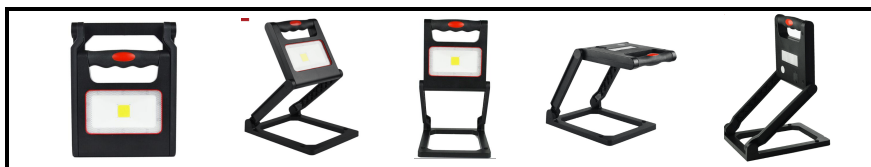

LAMPA awaryjno-ostrzegawcza WL03-10W

Model	WL03EM-10W
Moc (W)	10W
Strumień świetlny (LM)	700LM±10%
Skuteczność (LM / W)	70LM/W±10%
Marka LED	Epistar
Napięcie wejściowe	AC100-265V
LED Qty	COB
Wykonany z materiałów:	Aluminium, szkło oraz akryl ABS
Indeks kolorów (Ra)	>70
Stopień IP	IP44
Napięcie wyjściowe i prąd (V i A):	3.7V, 4400 mAh
Rodzaj baterii	Litowo - polimerowa 2200 mAh
Model baterii	18650X1 Li-Battery
Czas pracy (godz.)	Max. światło 3h / 50% wydajności 6h / 30% 9h
Cykl życia akumulatora (czas)	500 cykli
Dostępne kolory dla produktu:	Czerwony/Żółty/Czarny/Zielony
Inne funkcje	z zabezpieczeniem ładowania, wskaźnikiem ładowania, magnese na dolnej stronie, z funkcją S.O.S
Akcesoria	kabel USB
Gwarancja	1 rok
Kąt świecenia lampy	120
Wymiary Lampy po złożeniu	230*178*42 mm
Wymiary opakowania	345*215*45 mm